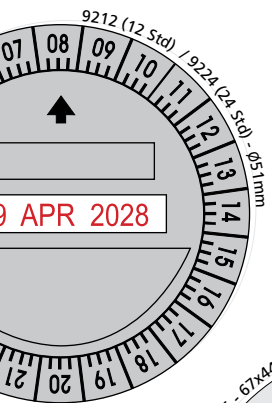

@TraxxPrinterLtd

www.traxxprinter.com

Deutsch (de) - DELF041216

traxx[®]

printer

GROSSEN

GRUNDZÜGE

Green Line umfasst die herkömmlichen Datumstempel mit Platte, einfache Datumstempel und Nummernstempel.