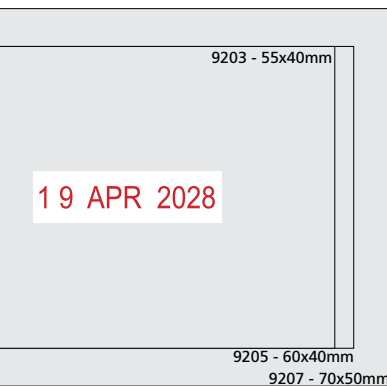

@TraxxPrinterLtd

www.traxxprinter.com

Deutsch (de) - DELF041216

traxx[®]

printer

GROSSEN

GRUNDZÜGE

Green Line umfasst die herkömmlichen Datumstempel mit Platte, einfache Datumstempel und Nummernstempel.