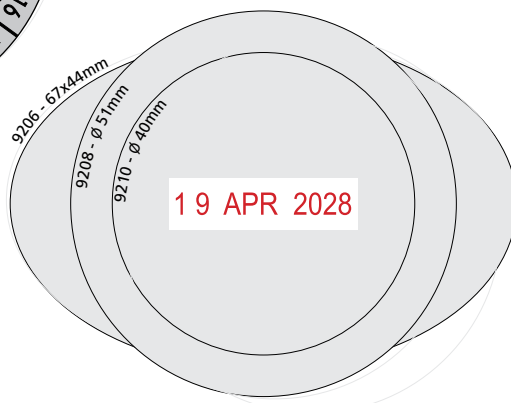

@TraxxPrinterLtd

www.traxxprinter.com

Deutsch (de) - DELF041216

traxx[®]

printer

GROSSEN

GRUNDZÜGE

Green Line umfasst die herkömmlichen Datumstempel mit Platte, einfache Datumstempel und Nummernstempel.