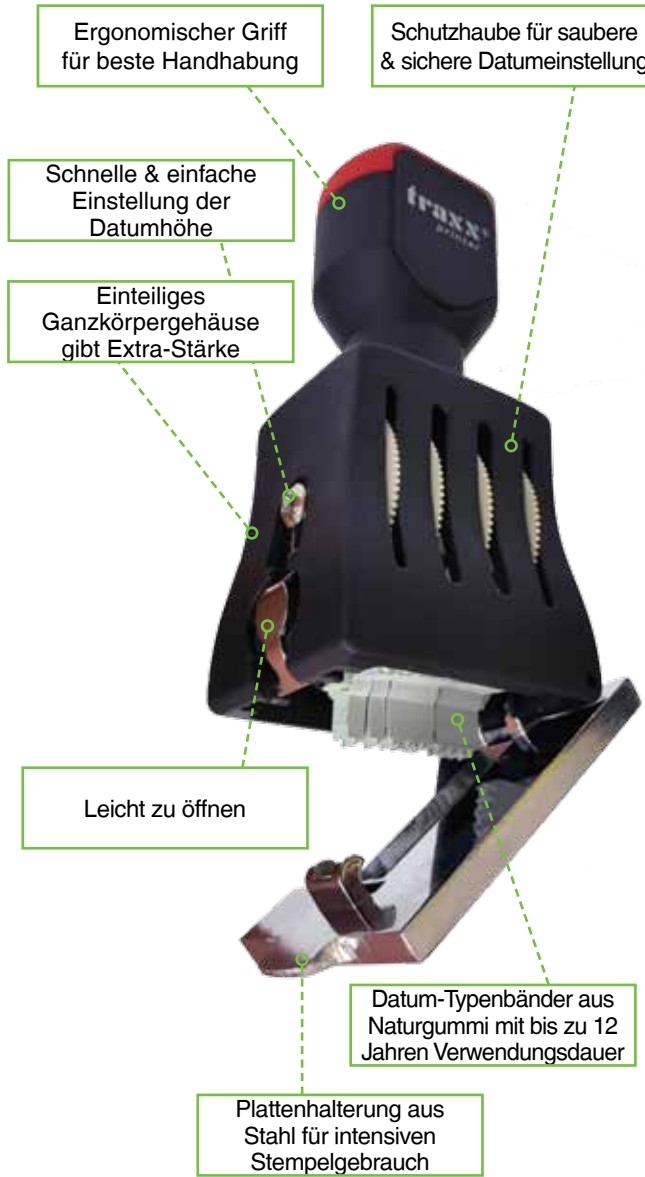

@TraxxPrinterLtd

www.traxxprinter.com

Deutsch (de) - DELF041216

traxx[®]

printer

GROSSEN

GRUNDZÜGE

Green Line umfasst die herkömmlichen Datumstempel mit Platte, einfache Datumstempel und Nummernstempel.

Green Line ist ideal für preisbewusste Kunden, die nicht auf Qualität verzichten wollen.

VORTEILE

- 01 GANZKÖRPER-GEHÄUSE VERLEIHT EXTRA-STÄRKE
- 02 PLATTENHALTERUNG AUS STAHL FÜR INTENSIVEN STEPELEINSATZ
- 03 LEICHT ZU ÖFFNEN FÜR DATUMVERSTELLUNG
- 04 SCHUTZHAUBE FÜR SAUBERE & SICHERE DATUMEINSTELLUNG
- 05 SCHNELLE UND EINFACHE DATUMEINSTELLUNG
- 06 DATUMBÄNDER AUS NATURGUMMI FÜR LANGE VERWENDUNGSDAUER BIS ZU 12 JAHREN
- 07 SCHNELLE UND EINFACHE EINSTELLUNG DER DATUMHÖHE
- 08 ERGONOMISCHER GRIFF FÜR BESSERE HANDHABUNG